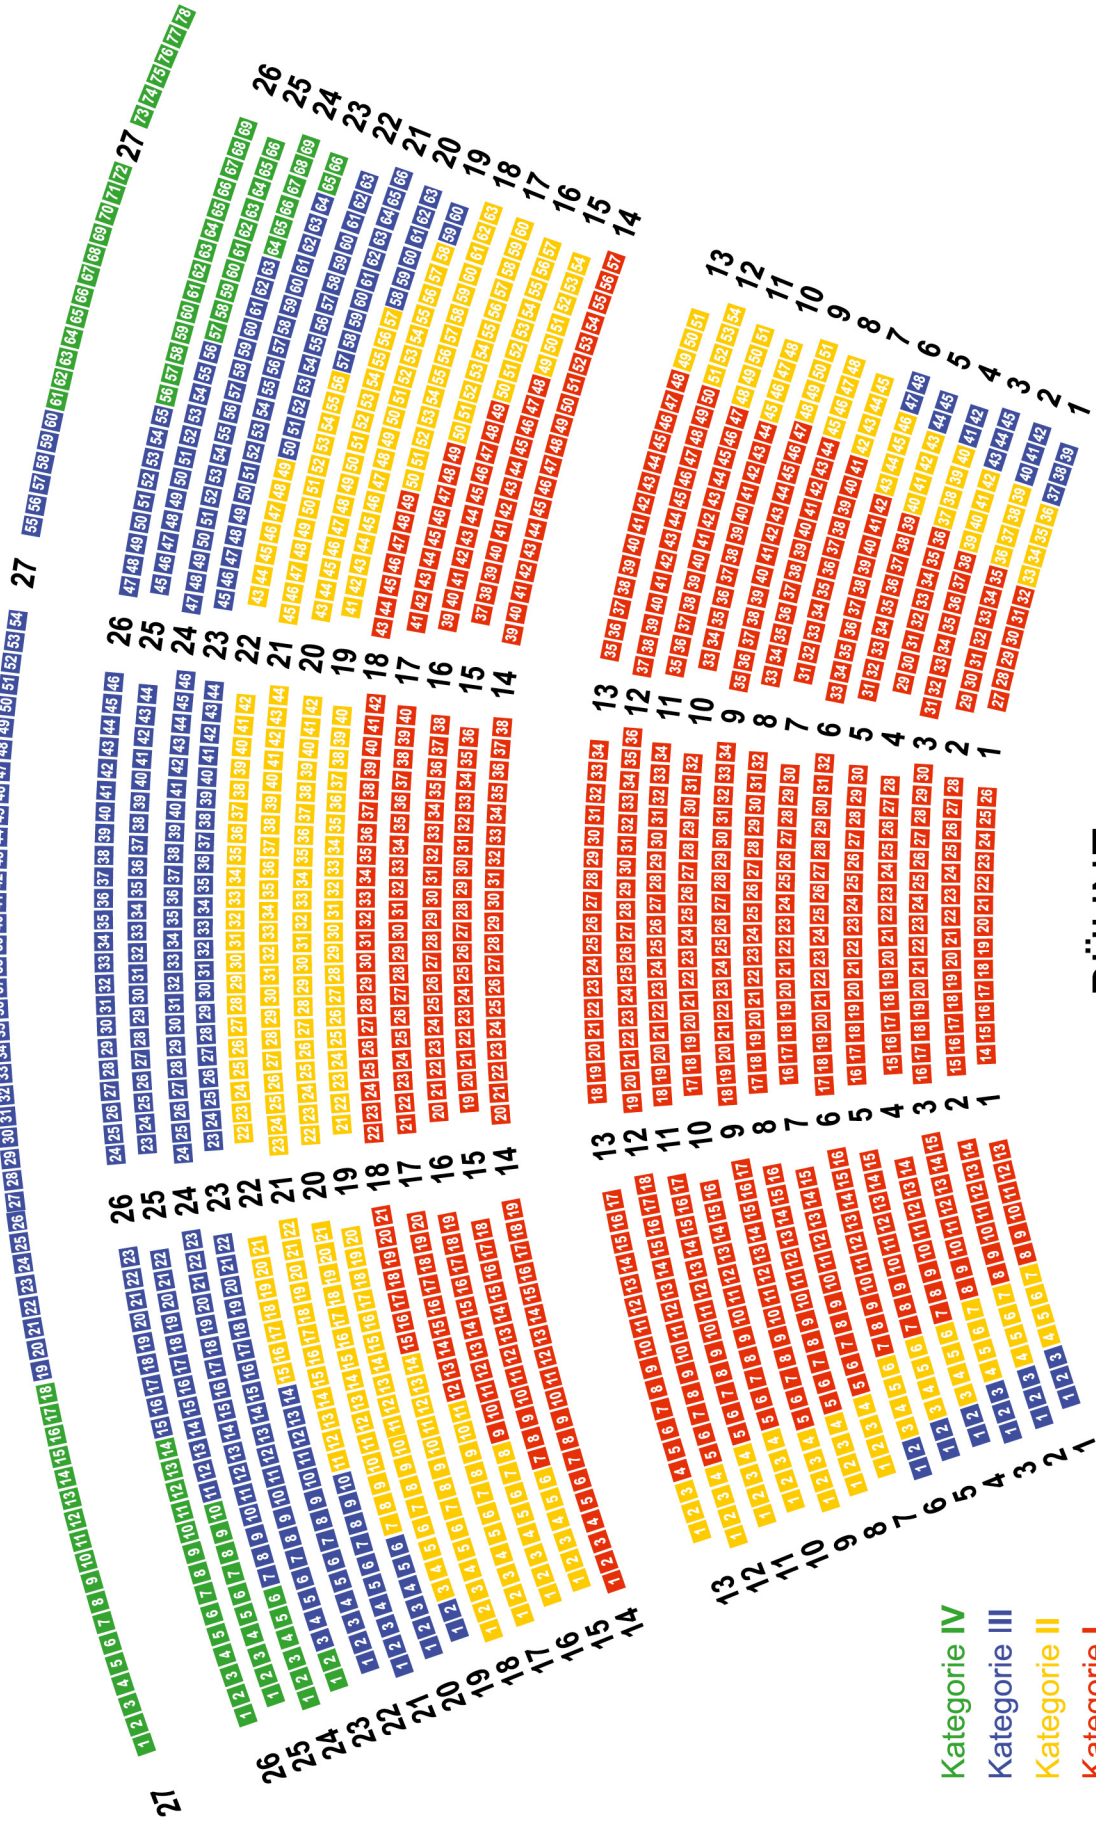

- Die Bühne wurde von den Tiroler Festspielen in den ursprünglichen Zustand zurückgebaut, dadurch besteht in der 1. Reihe und an den Rändern im vorderen Bereich wieder eine optimale Sicht. Infolgedessen wurden in der Mitte einige Sitzplätze auf **Kategorie I hochgestuft** (vgl. Sitzplan).
- Gekaufte Karten können bis **FR, 6. September**, ohne Abzug von Kosten zurückgegeben werden, bei später retournierten Karten werden die Kosten nur bei Wiederverkauf rückerstattet.
- Für den **Bustransfer** von der Parkgarage und den Behelfsparkplätzen zum Passionsspielhaus und retour stehen Kleinbusse der Firma Dettendorfer bereit.
- Im **Parkhaus** können heuer die Parkdecks **ab 17.00 Uhr** genützt werden – herzlichen Dank dafür an die Haselsteiner Familien-Privatstiftung.
- Bestellungen über den **Anrufbeantworter** bzw. via **Internet** werden nach dem Datum der Anfrage gereiht und den besten noch verfügbaren Plätzen der jeweiligen Kategorie zugeordnet. Es ist dabei sicher von Vorteil, sich die Reservierung bestätigen zu lassen, um Missverständnisse im Vorhinein ausschließen zu können.
- Diesem Anschreiben sind auch Informationen zu den **Passionsspielen 2025**, zu deren Besuch wir sehr herzlich einladen, beigelegt.

Wir würden uns freuen, Sie/euch auch heuer wieder im Erler Passionsspielhaus begrüßen zu dürfen.

Mit freundlichen Grüßen aus Erl

Sepp Kitzbichler

im Namen der Veranstalter

SITZPLAN PASSIONSSPIELHAUS ERL

Kategorie IV
Kategorie III
Kategorie II
Kategorie I